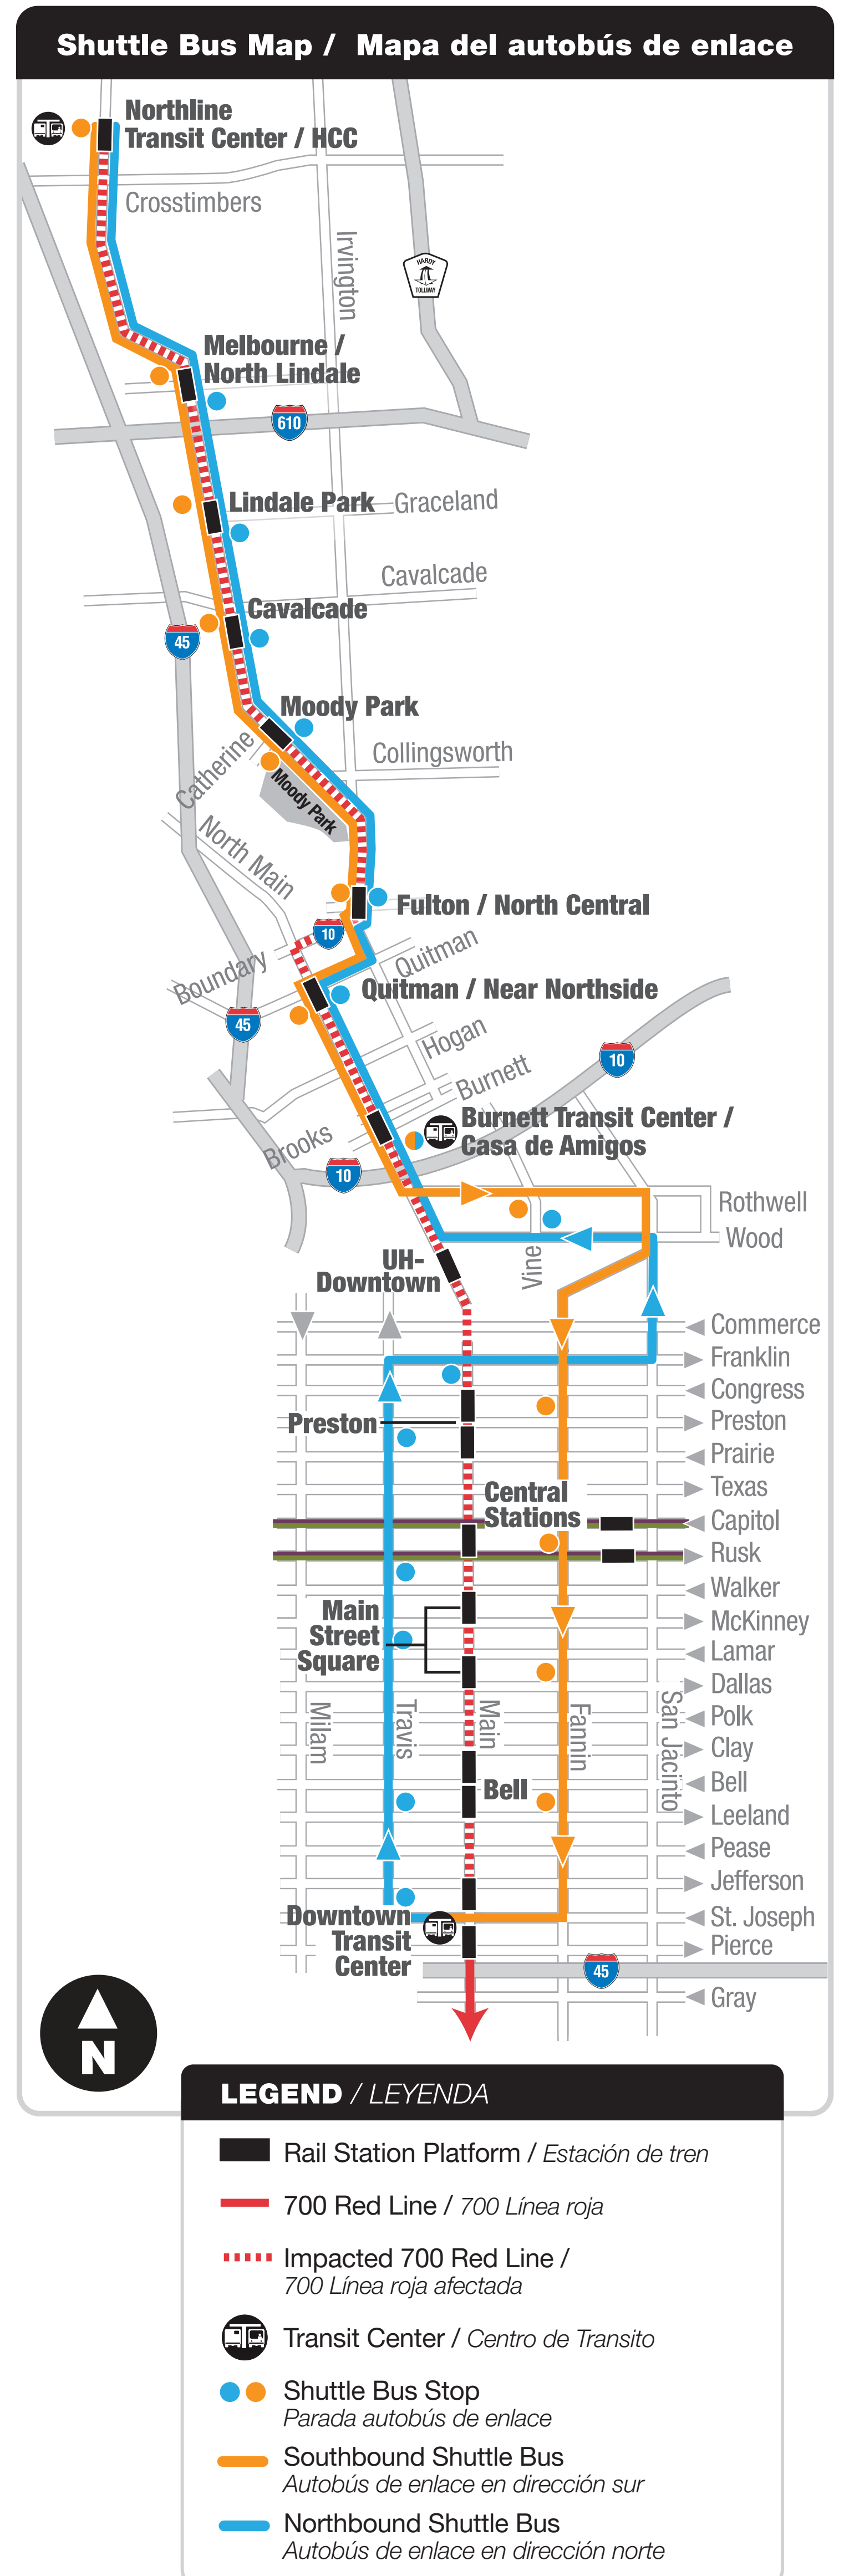

Service Interruption

Interrupción de Servicio

**Saturday, April 25 to
Sunday, April 26**

METRORail Red Line service interruption from start of revenue service through end of revenue service between **Northline Transit Center/HCC Station to Downtown Transit Center Station**

METRO will operate dedicated shuttle buses every 10 minutes.

Refer to map for shuttle bus stop locations. ● ●

Please allow extra travel time for shuttle bus service. METRO personnel will be available to provide assistance.

**Sábado, 25 de abril al
domingo, 26 de abril**

Interrupción de servicio de la Línea Roja de METRORail desde el inicio del servicio hasta el final del servicio entre la **estación Centro de Tránsito Northline/HCC y la estación Centro de Tránsito Downtown**

METRO operará autobuses de enlace dedicados cada 10 minutos.

Consulte el mapa para las paradas de los autobuses de enlace. ● ●

Por favor, permita tiempo de viaje adicional para el servicio de los autobuses de enlace. El personal de METRO estará disponible para brindar asistencia.